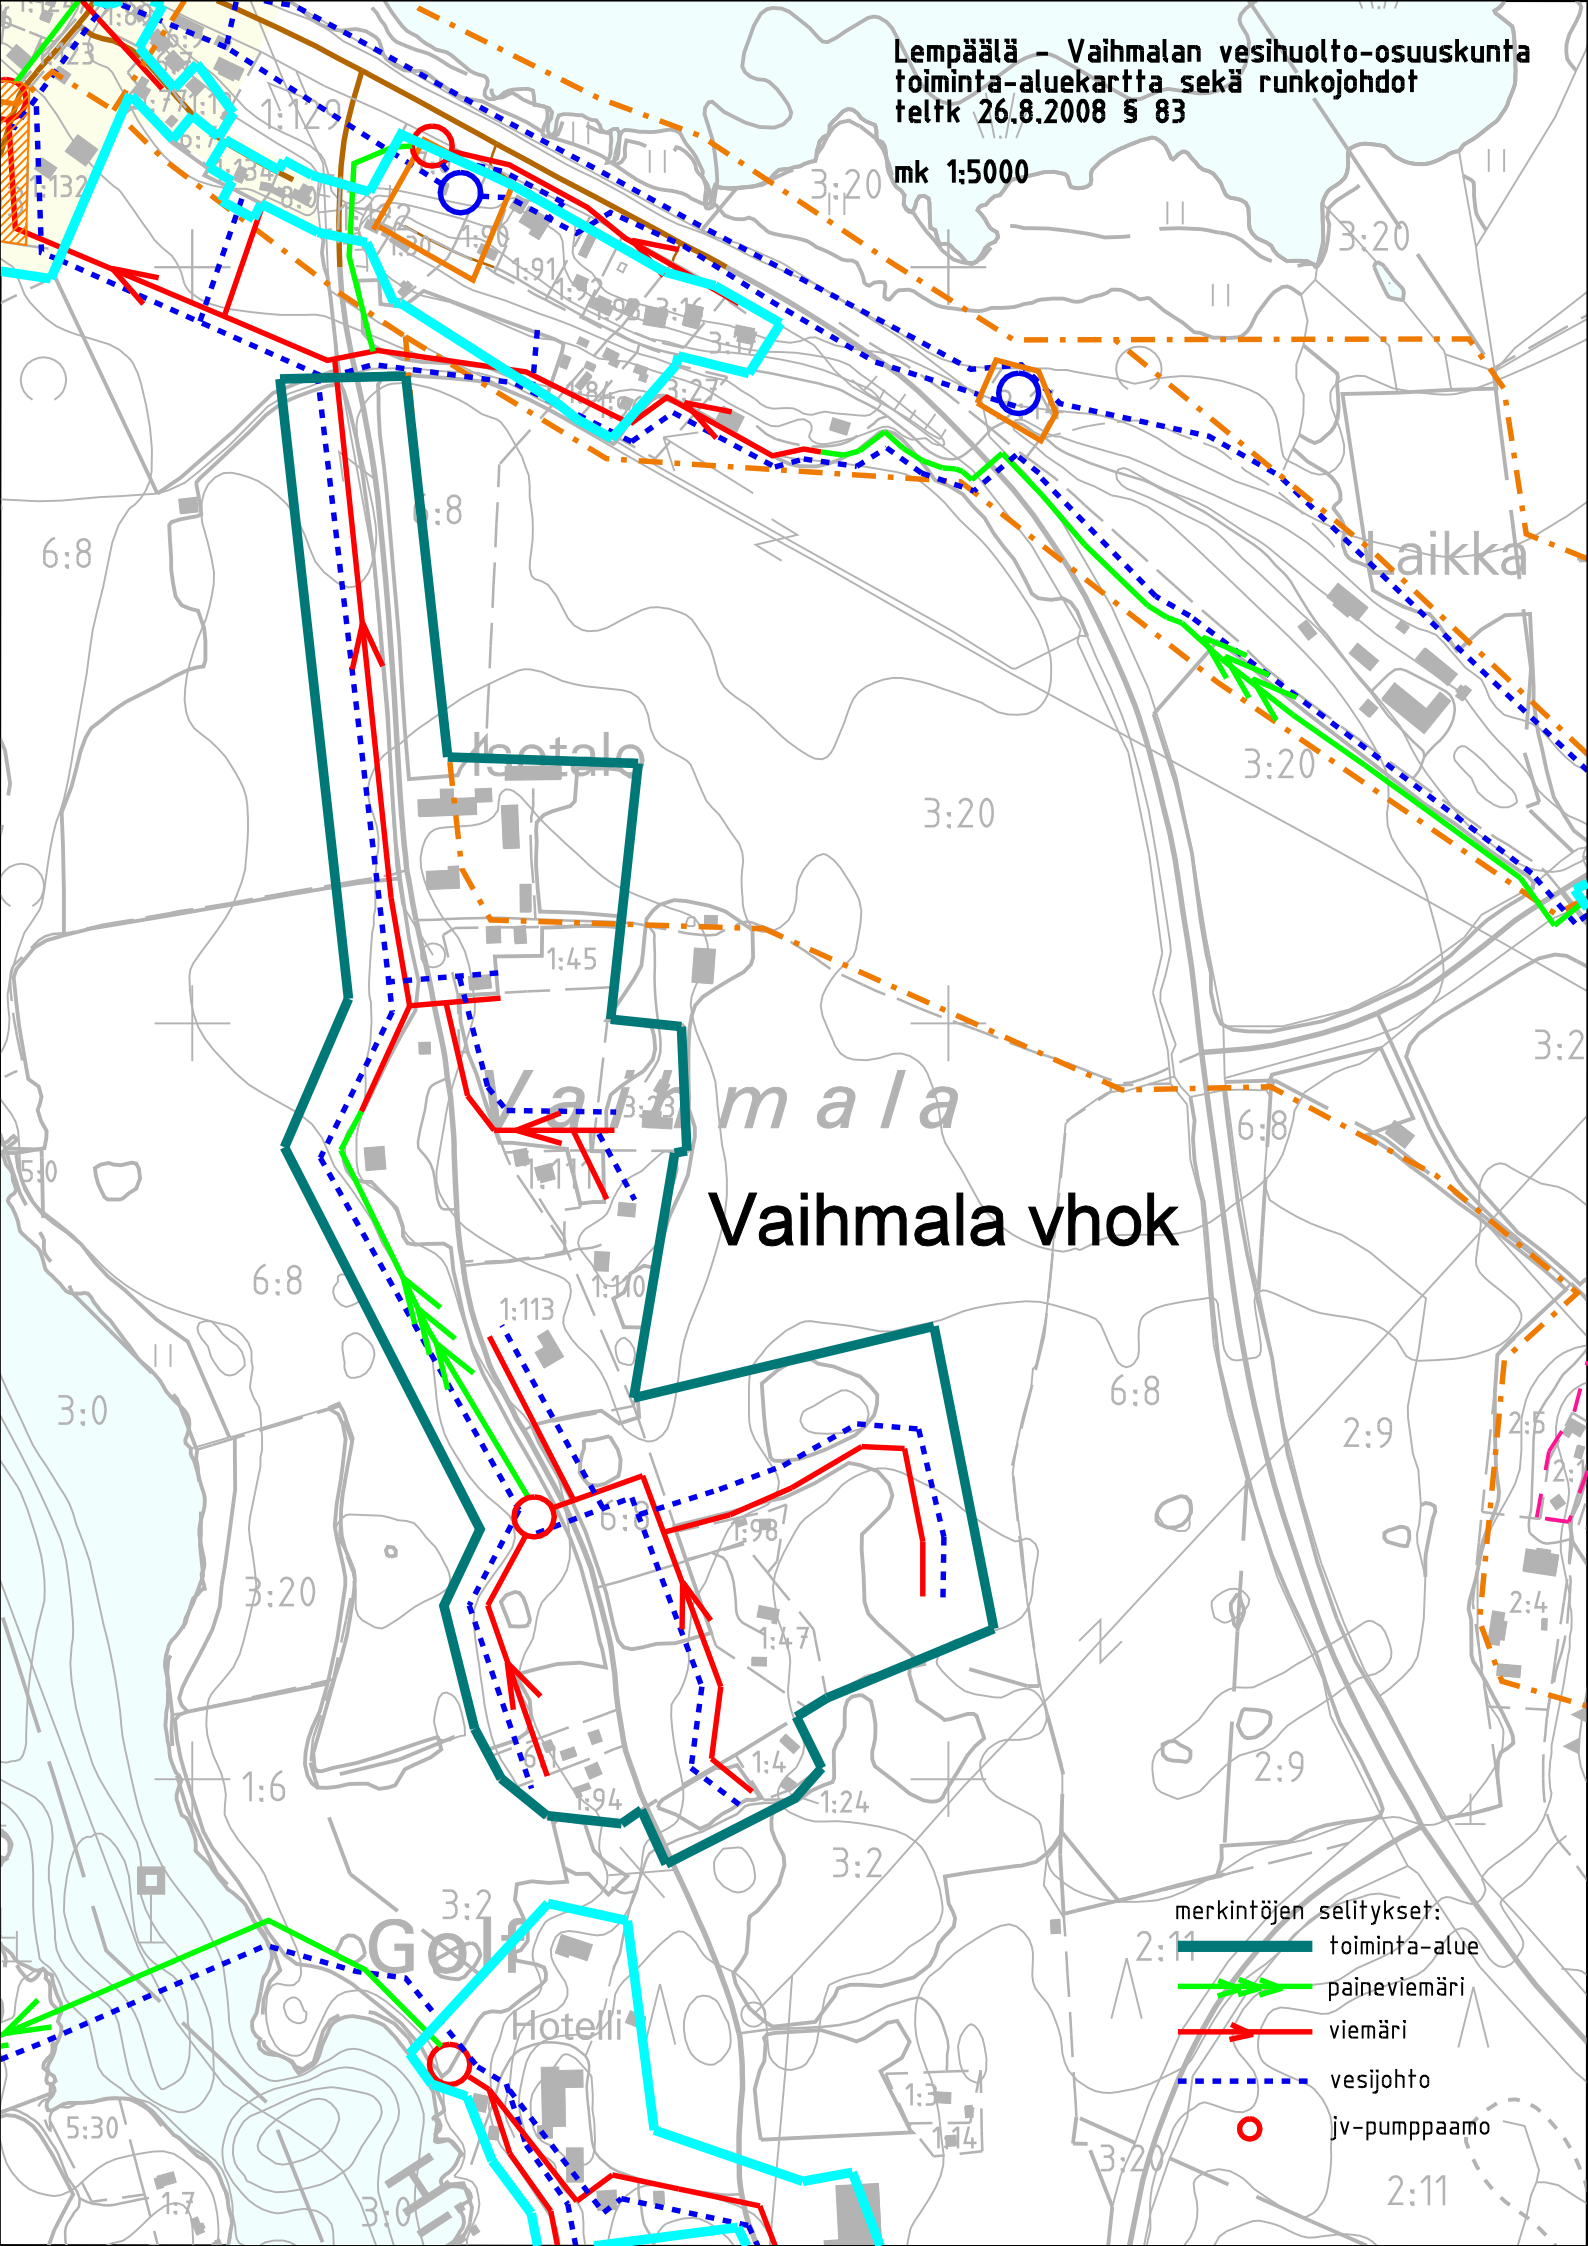

mk 1:5000

# Vaihmala vhok

- merkkintöjen selitykset:
- 2:11 toiminta-alue
  - 3:20 paineviemäri
  - 3:20 viemäri
  - 3:20 vesijohto
  - 3:20 jv-pumppaamo