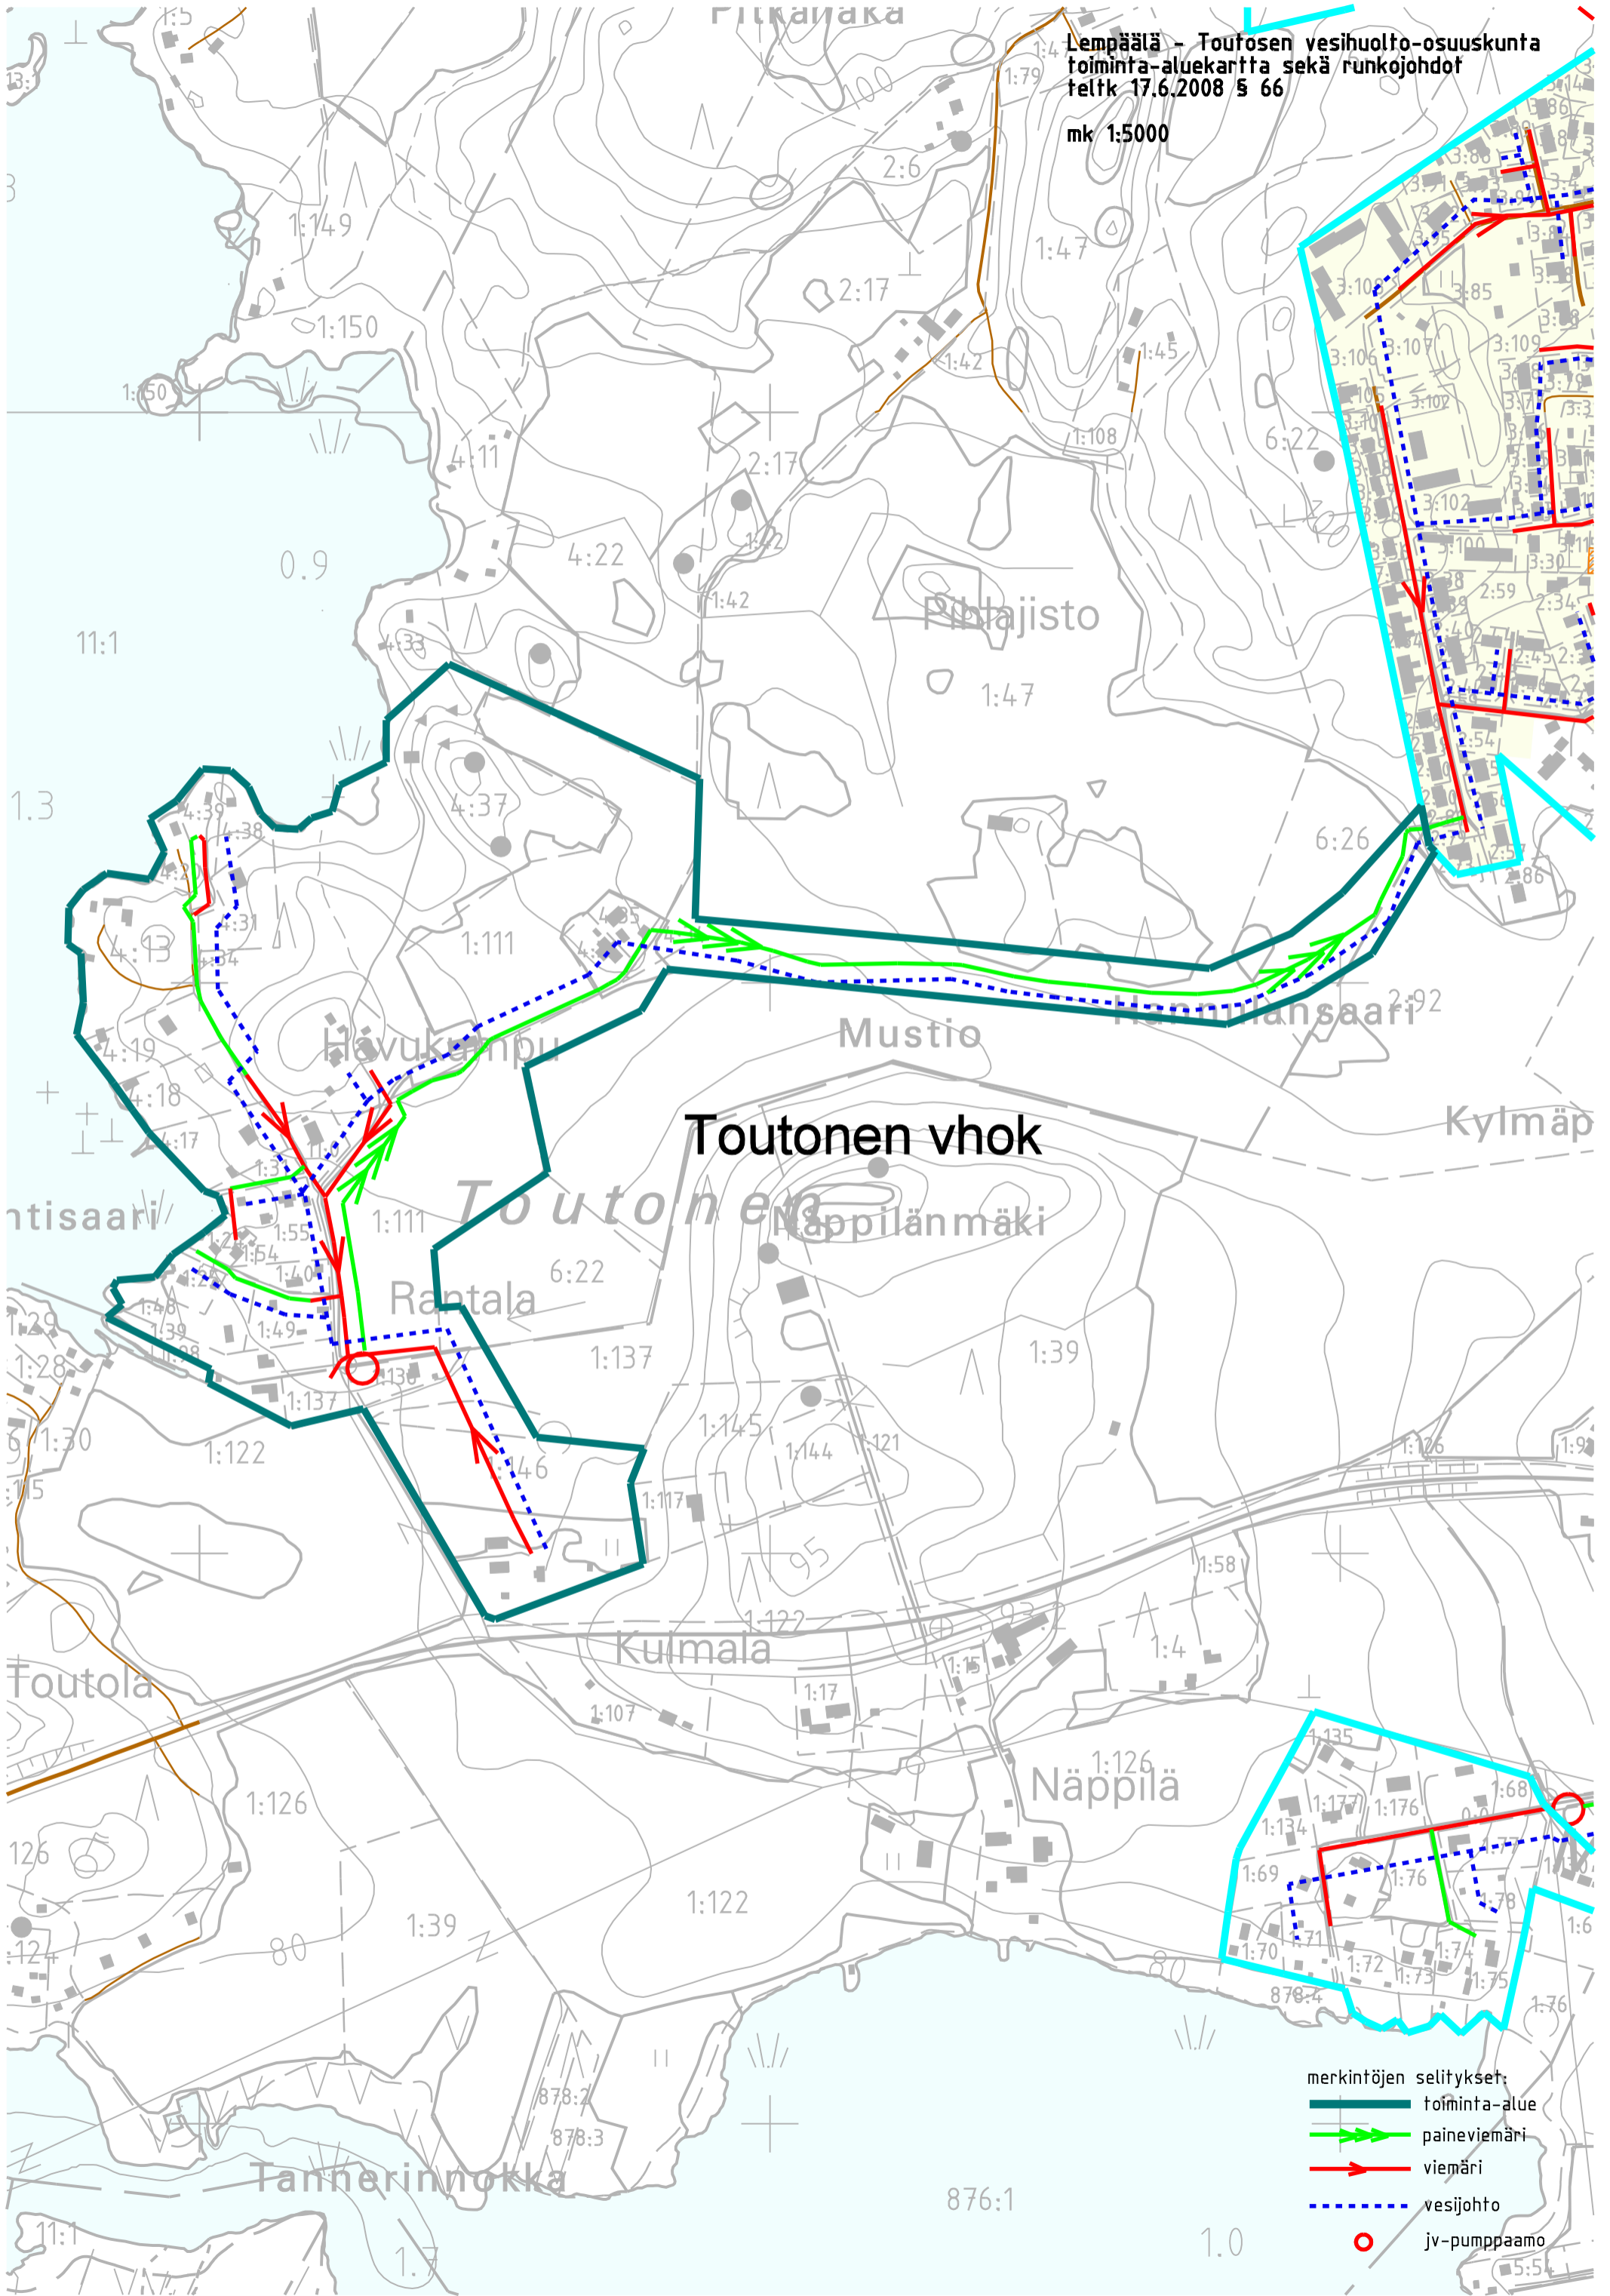

Lempäälä - Toufosen vesihuolto-osuuskunta
toiminta-aluekartta sekä runkojohdot
telk 17.6.2008 5 66

mk 1:5000

- merkkintöjen selitykset:
- toiminta-alue
 - paineviemäri
 - viemäri
 - vesijohto
 - jv-pumppaamo